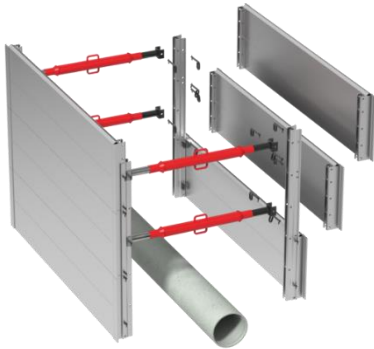

### ALU – Leichtverbau GIGANT

Länge: 2,00 m  
Tiefe: 1,50 m  
Breite: 0,80 m – 1,21 m

**Bestehend aus:**

6x ALU – Bohle 2,00 m x 0,50 m  
4x Kanalstreben Gi/A 80-121  
4x ALU – Kupplung 1,35 m  
1x Spindelschlüssel  
4x Kranring