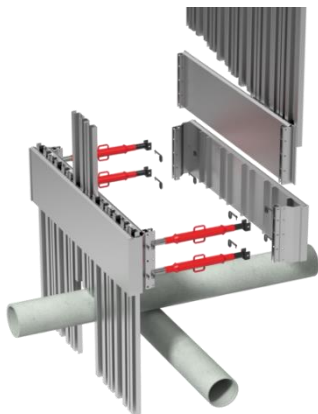

### ALU – Leichtverbau GIGANT

Länge: 2,00 m  
Tiefe: 1,50 m  
Breite: 0,80 m – 1,21 m

**Bestehend aus:**

6x ALU – Bohle 2,00 m x 0,50 m  
4x Kanalstreben Gi/A 80-121  
4x ALU – Kupplung 1,35 m  
1x Spindelschlüssel  
4x Kranring

### ALU – Kammerplattenverbau GIGANT

Länge: 2,00 m  
Tiefe: 2,50 m  
Breite: 1,11 m – 1,52 m

**Bestehend aus:**

2x ALU – Bohle 2,00 m x 0,50 m  
4x Kanalstreben Gi/A 80-121  
2x ALU – Kammerplatte  
1x Spindelschlüssel  
4x Kranring